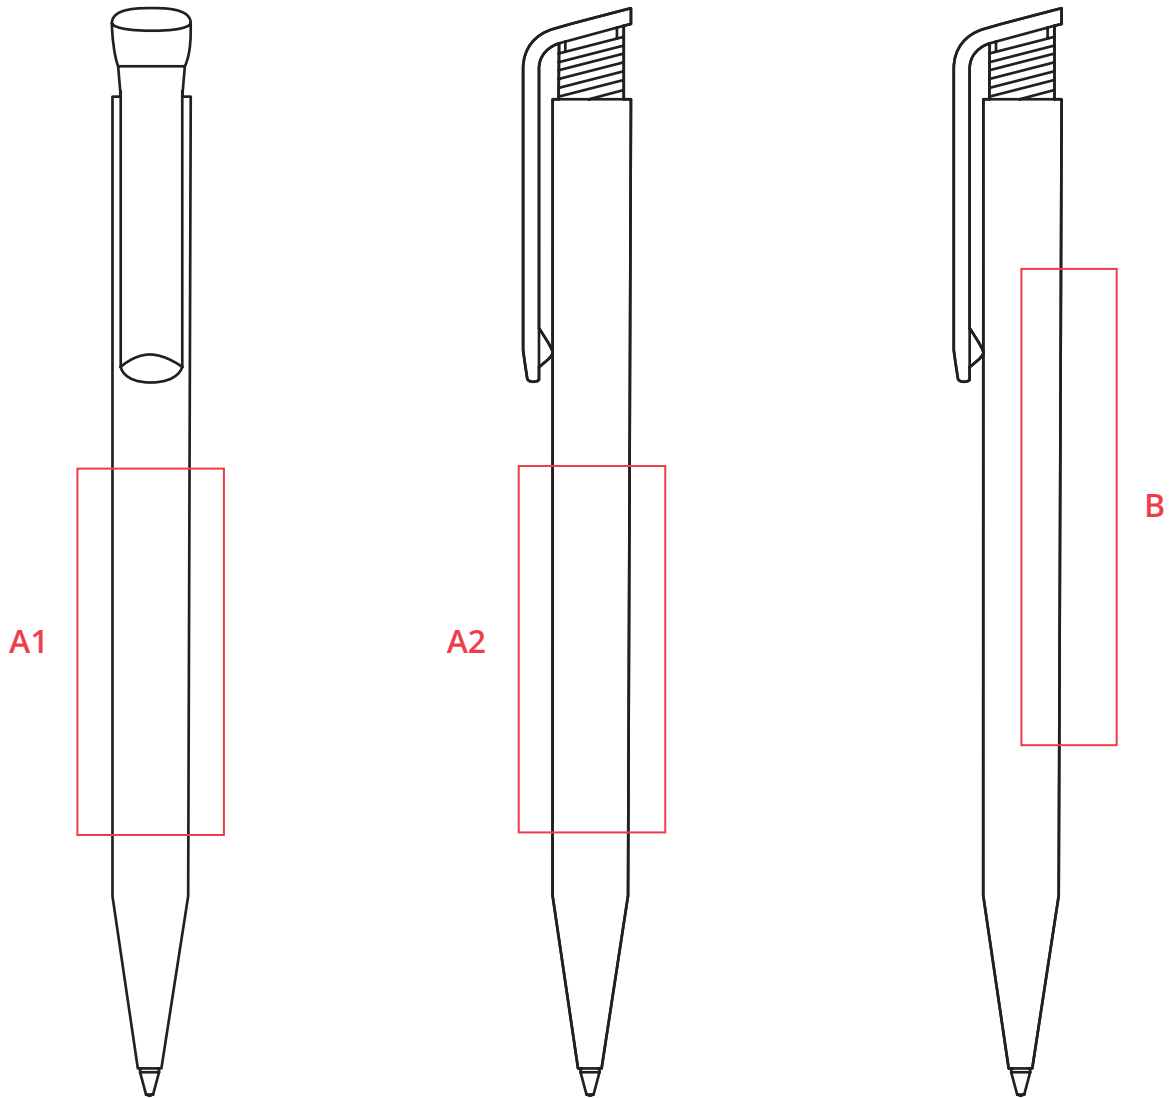

Standskizze - Kugelschreiber Senator

Modell: 2883 - Super Hit_polished

Werbemittel.at

Mögliche Farben

Druckfläche A1 - A2: 50 x 20mm

Druckfläche B: 65 x 13mm